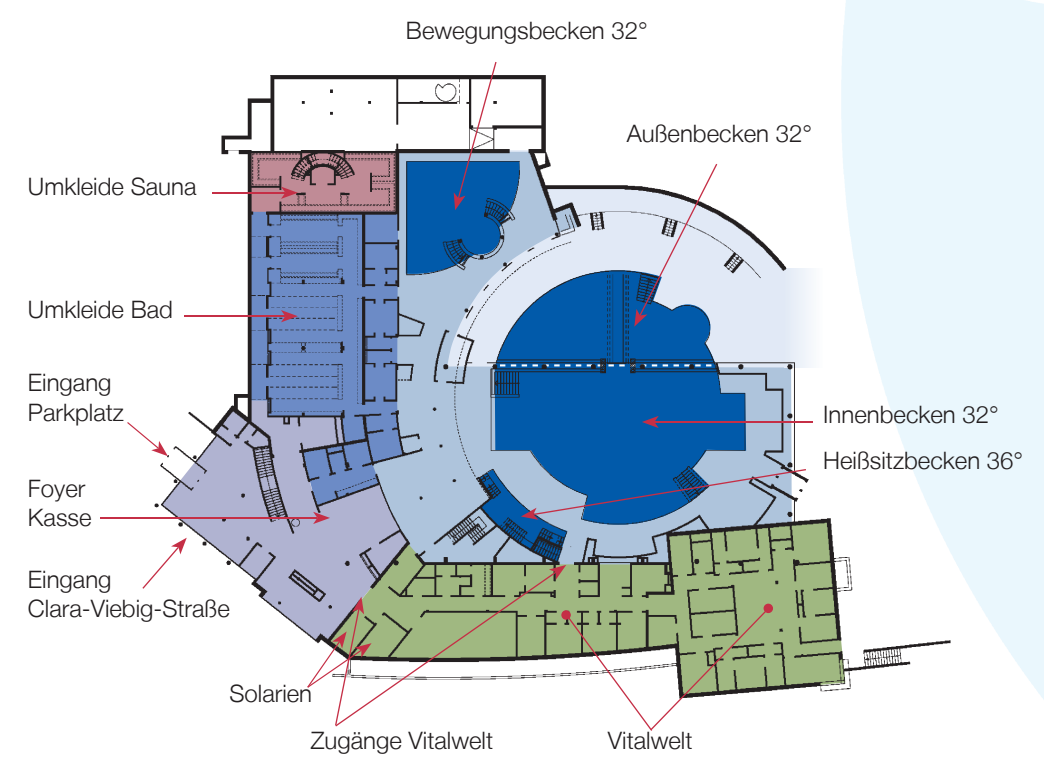

Viel Raum fürs Ich  
in Deutschlands einziger  
Glaubersalztherme

Auf einen Blick: Extra-Klasse auf zwei Etagen mit viel Platz zum Eintauchen und Abtauchen.

INFO-TELEFON: 02674-913070

Erdgeschoss

Es gibt Orte, an denen man den Alltag rasch vergisst. Die Vulkaneifel Therme ist ein solcher Ort. Mit einem Wellness-Erlebnis der Extra-Klasse. In einer Badewelt mit viel Platz für wohltuende Entspannung und ausgiebiges Vergnügen im heilenden Thermalwasser von Deutschlands einziger Glaubersalztherme. Mit über 500 Quadratmetern Wasserfläche innen wie außen, in Heißsitz- und Bewegungsbecken. Freuen Sie sich auf eine einzigartig großzügige Saunalandschaft mit Rasul und Dampfbad, deren vier Erlebnis-saunen auf die Spur des Vulkanismus führen. Mit herrlich großem Saunagarten zum Abkühlen und Ruheräumen samt Bibliothek sowie Kaminlounge zum Auftanken. Wozu auch die Vitalwelt führt, deren Wellness-Behandlungen keine Wünsche offen lassen. Ob klassische Anwendungen oder fernöstliche Heiltechniken, ob Massagen oder Körperpackungen, ob allein oder zu zweit – gönnen Sie sich eine Pause und tanken Sie neue Energie!

## Offen gesagt: Ein Bad mit toller Aussicht.