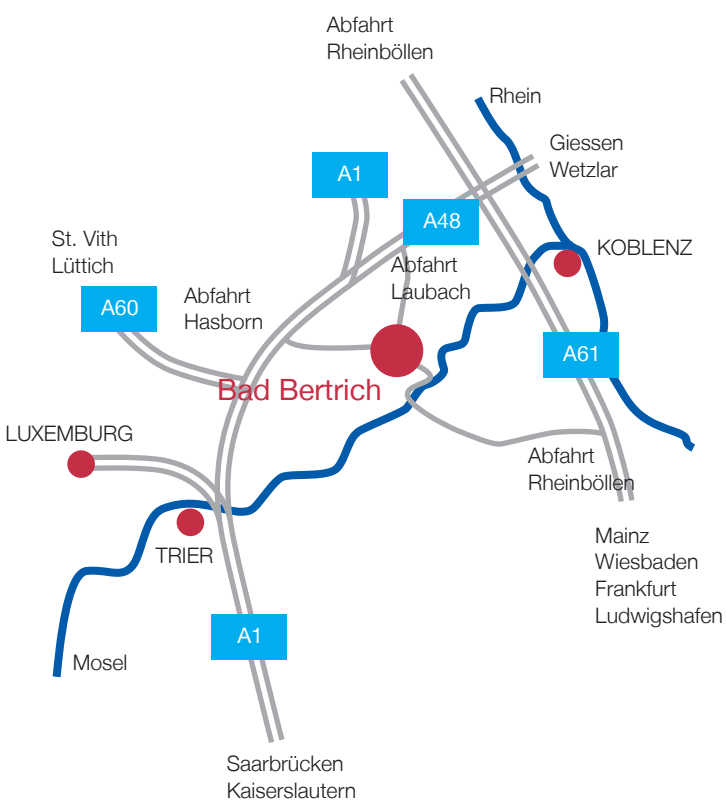

Viel Raum fürs Ich  
in Deutschlands einziger  
Glaubersalztherme

Auf einen Blick: Extra-Klasse auf zwei Etagen mit viel Platz zum Eintauchen und Abtauchen.

INFO-TELEFON: 02674-913070

Erdgeschoss

Es gibt Orte, an denen man den Alltag rasch vergisst. Die Vulkaneifel Therme ist ein solcher Ort. Mit einem Wellness-Erlebnis der Extra-Klasse. In einer Badewelt mit viel Platz für wohltuende Entspannung und ausgiebiges Vergnügen im heilenden Thermalwasser von Deutschlands einziger Glaubersalztherme. Mit über 500 Quadratmetern Wasserfläche innen wie außen, in Heißsitz- und Bewegungsbecken. Freuen Sie sich auf eine einzigartig großzügige Saunalandschaft mit Rasul und Dampfbad, deren vier Erlebnis-saunen auf die Spur des Vulkanismus führen. Mit herrlich großem Saunagarten zum Abkühlen und Ruheräumen samt Bibliothek sowie Kaminlounge zum Auftanken. Wozu auch die Vitalwelt führt, deren Wellness-Behandlungen keine Wünsche offen lassen. Ob klassische Anwendungen oder fernöstliche Heiltechniken, ob Massagen oder Körperpackungen, ob allein oder zu zweit – gönnen Sie sich eine Pause und tanken Sie neue Energie!