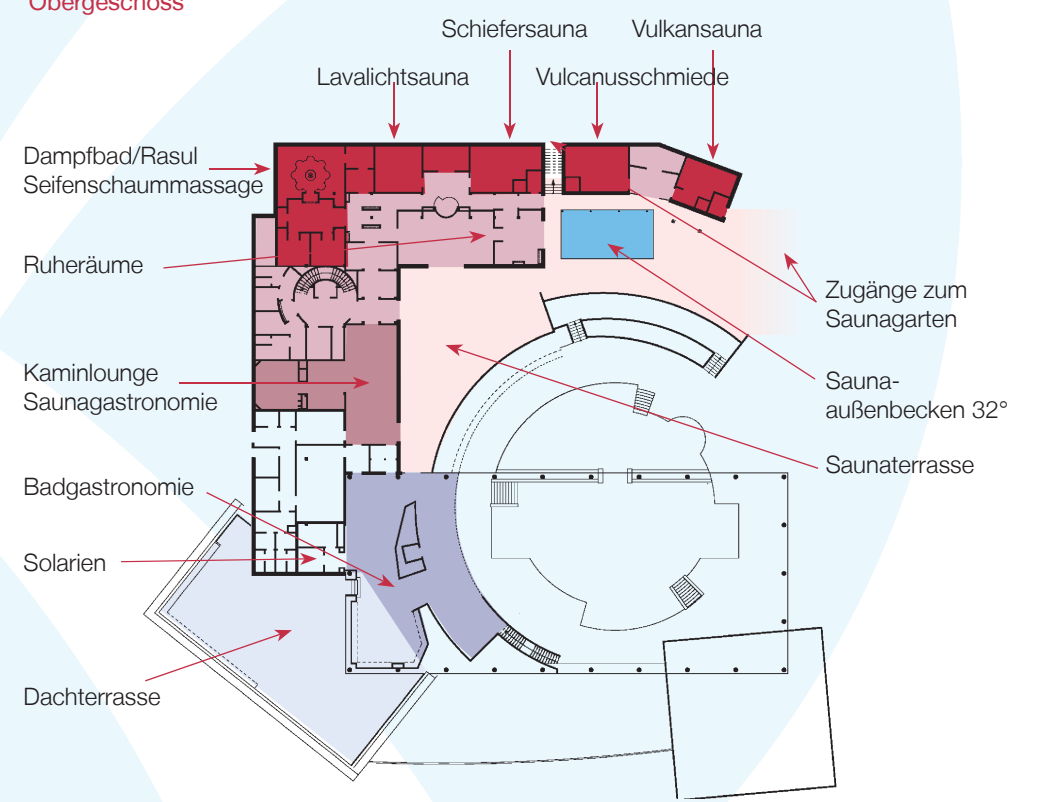

Obergeschoss

Staatsbad Bad Bertrich GmbH
Clara-Viebig-Straße 3-7
D-56864 Bad Bertrich
Telefon 02674-913070
Fax 02674-9130747
info@vulkaneifeltherme.de
www.vulkaneifeltherme.de
Die Vitalquelle in Bad Bertrich