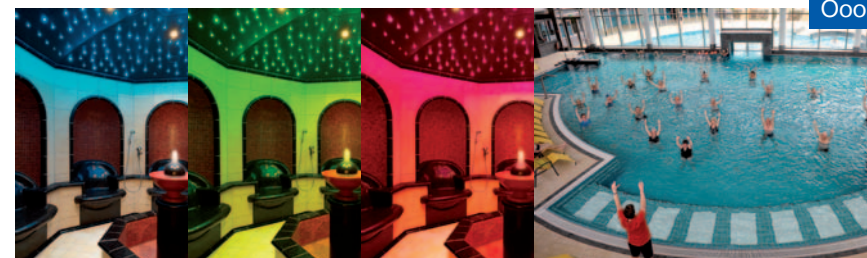

Oooh! Das tut gut:

Wassergymnastik unter Anleitung Mo - Fr 9.30 und 13.30 Uhr, Sa 9.30 Uhr

Tun gut, bewahren und beugen vor: die Anwendungen.

Mit dem Wasser der Glaubersalztherme

Thermalschwimmen Wassergymnastik
Gruppenbehandlung p.P. . . . . 13,40 €
Einzelbehandlung . . . . . 24,75 €
Thermalmineralwannenbad mit Kohlensäure ca. 20 min . . . . . 21,00 €
Thermalmineralwannenbad mit Zusätzen ca. 20 min . . . . . 21,00 €

Reflexzonenmassagen

Vulkan-Natur-Fango ca. 20 min . . . . . 24,00 €
Klassische Massage ca. 20 min., ... 18,00 €
ca. 30 min., entspannend. . . . . 25,00 €
Breuß-Massage ca. 30 min . . . . . 29,90 €
Dorn-Breuß-Kombi ca. 60 min . . . . . 54,90 €
Lymphdrainage ca. 30 min . . . . . 24,00 €
ca. 45 min . . . . . 37,00 €
ca. 60 min . . . . . 48,00 €
Fußreflexzonenmassage ca. 30 min . . . . . 25,00 €
Massage bei Kopfschmerzsyndrom ca. 30 min . . . . . 25,00 €

Körper-Balance und Entspannung

Cranio-Sacrale Methode ca. 30 min . . . . . 29,00 €
ca. 60 min . . . . . 55,00 €
Dorn-Methode ca. 30 min . . . . . 29,90 €
NST-Neurostrukturelle Integrations Technik ca. 50 min . . . . . 50,00 €

Fernöstliche Heiltechniken

Nuad Thai - Traditionelle Thai-Behandlung
ca. 60 min . . . . . 56,00 €
ca. 90 min . . . . . 79,00 €
Nuad Thai - Thai-Fußmassage ca. 60 min 56,00 €
Thai-Aromaöl-Massage ca. 60 min . . . . . 56,00 €
Dien Cham & Cinan - Vietnamesische
Gesichtsreflexzonenbehandlung mit Reharmonisierungsmassage ca. 30 min . . . . . 29,00 €

Vital- & Wellnessanwendungen

Hot-Stone-Massage ca. 30 min . . . . . 32,00 €
ca. 60 min . . . . . 59,00 €
Cold-Stone-Massage ca. 30 min . . . . . 32,00 €
Kräuterstempel-Massage ca. 30 min . . . . . 45,00 €
ca. 60 min . . . . . 75,00 €
Candle-Light-Massage ca. 30 min . . . . . 28,00 €
Harmonie-Massage ca. 30 min . . . . . 25,00 €
ca. 60 min . . . . . 48,00 €
Rosenblütenbad ca. 30 min (1 Person) . . 29,00 €
ca. 30 min (2 Personen) . . . . . 48,00 €
Champagnerbad ca. 30 min (1 Person) . . 29,00 €
ca. 30 min (2 Personen) . . . . . 48,00 €
Rosentraum ca. 60 min . . . . . 50,00 €
Zeit zu zweit ca. 90 min . . . . . 69,00 €
Ocean-Body-Mask ca. 30 min . . . . . 25,00 €
Ganzkörperabreibung mit Meersalz ca. 30 min . . . . . 25,00 €

IHRE WELLNESSTERMINE KÖNNEN SIE UNTER 02674-9130713 (MONTAGS BIS FREITAGS VON 9 BIS 18 UHR) VEREINBAREN!

Meersalz-Milchbad ca. 30 min . . . . . 23,00 €
Ganzkörperabreibung mit Körper- und Badeöl ca. 30 min . . . . . 25,00 €
Meersalz-Fußbad und Fußmassage mit Meerwasser-Fußbalsam ca. 30 min . . 28,00 €
Sanftes Gesichts-Peeling mit Lifting & Pflege Ampulle ca. 40 min . . 39,00 €
Traubenkern Body Peeling + Ganzkörpermassage ca. 60 min . . . . . 59,00 €
Traubenkern Body Peeling + Straffende Wein Maske + Ganzkörpermassage ca. 90 min 85,00 €
Traubenkernölmassage ca. 20 min . . . . . 20,00 €
ca. 30 min . . . . . 29,00 €
Corbage ca. 30 min . . . . . 32,00 €

Die Tagesprogramme